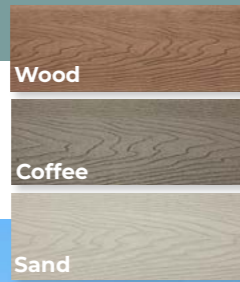

Una tarima aseQUIBLE con paredes aligeradas que se adapta a toda clase de proyectos.

**Acabados elegantes en tonos madera y arena.**

COLORES DISPONIBLES

MENOS ESPESOR

Texturizada con veteados de baja porosidad. Pieza alveolada ligera.