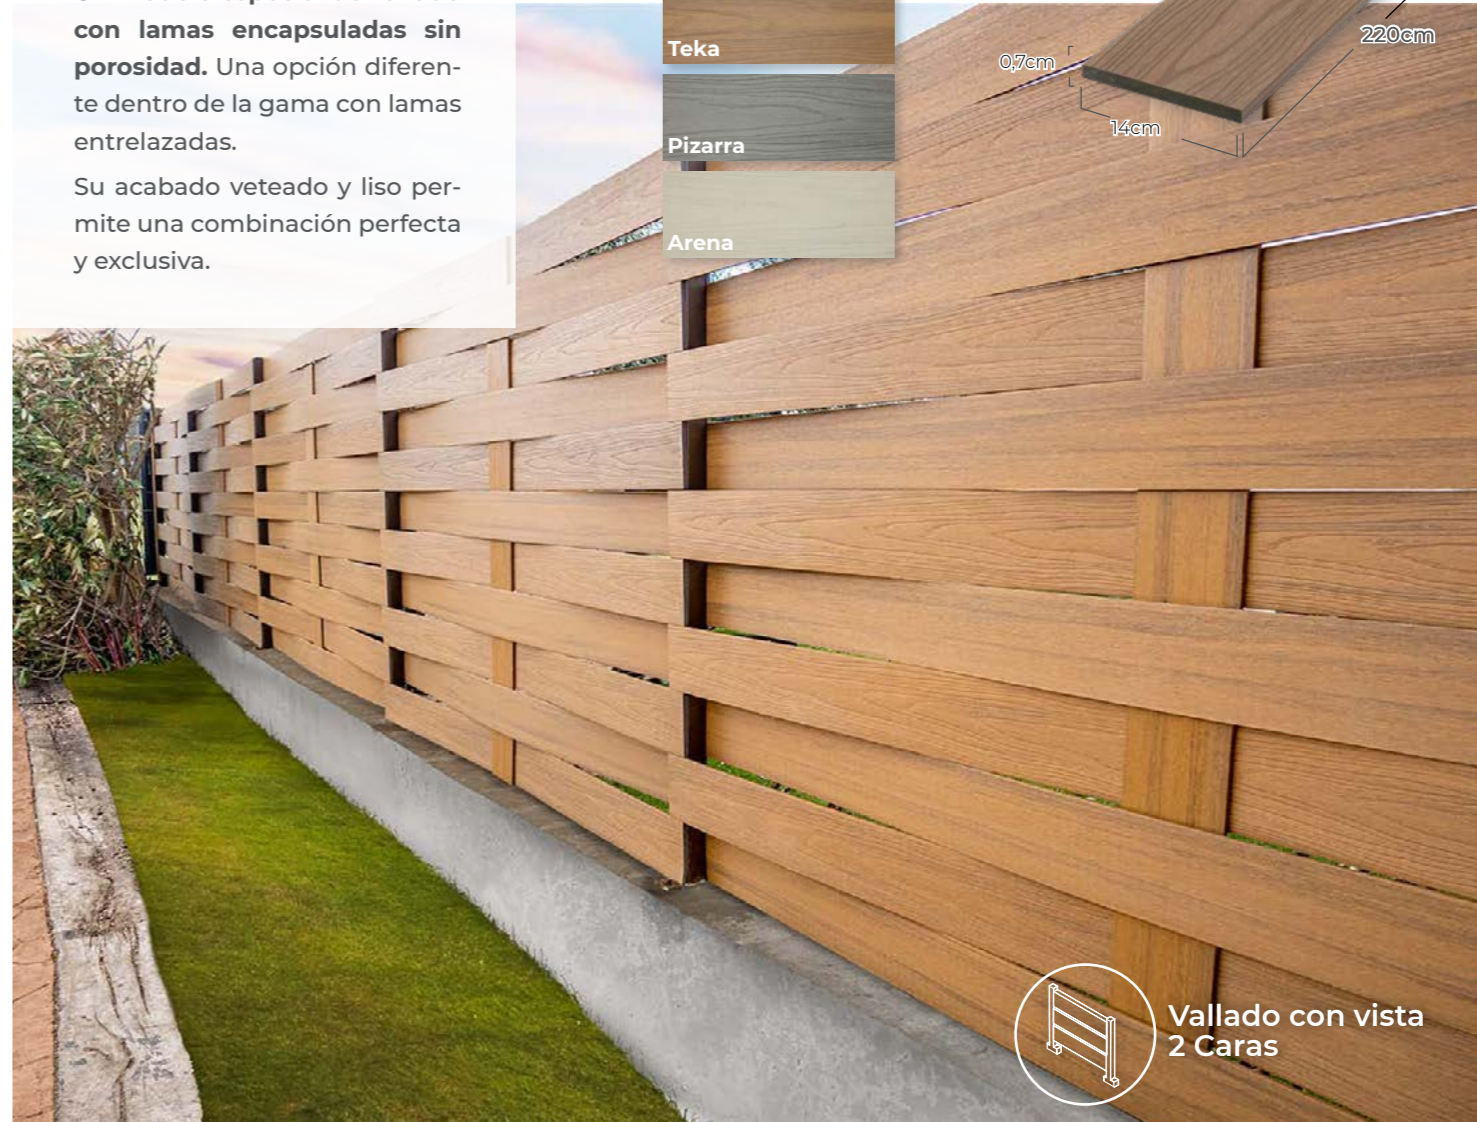

COLORES DISPONIBLES

DISEÑO DE CALIDAD

Un acabado a doble cara con efecto exclusivo en cualquier entorno.

Vallado con vista  
2 Caras

# Tramo Encapsulado

*Aspecto natural único.  
Impermeables.*

Un modelo especial de vallado con lamas encapsuladas **sin porosidad**. Una opción diferente dentro de la gama con lamas entrelazadas.

Su acabado veteado y liso permite una combinación perfecta y exclusiva.

COLORES DISPONIBLES

ACABADO IMPERMEABLE

Una pieza encapsulada en varios colores que destacan por su naturalidad y distinción.

Vallado con vista  
2 Caras

BALDOSA AUTOINSTALABLE.

# NeoClick

*Formato más ligero  
y fácil de instalar*

Nunca resultó tan sencillo cambiar el aspecto de la terraza o el jardín. Su base con sistema de click a los cuatro lados permite una instalación rápida y cómoda. Puede colocarse sobre cualquier tipo de suelo compacto. Compatible con zonas de recreo al aire libre, terrazas, restaurantes, eventos y ferias.