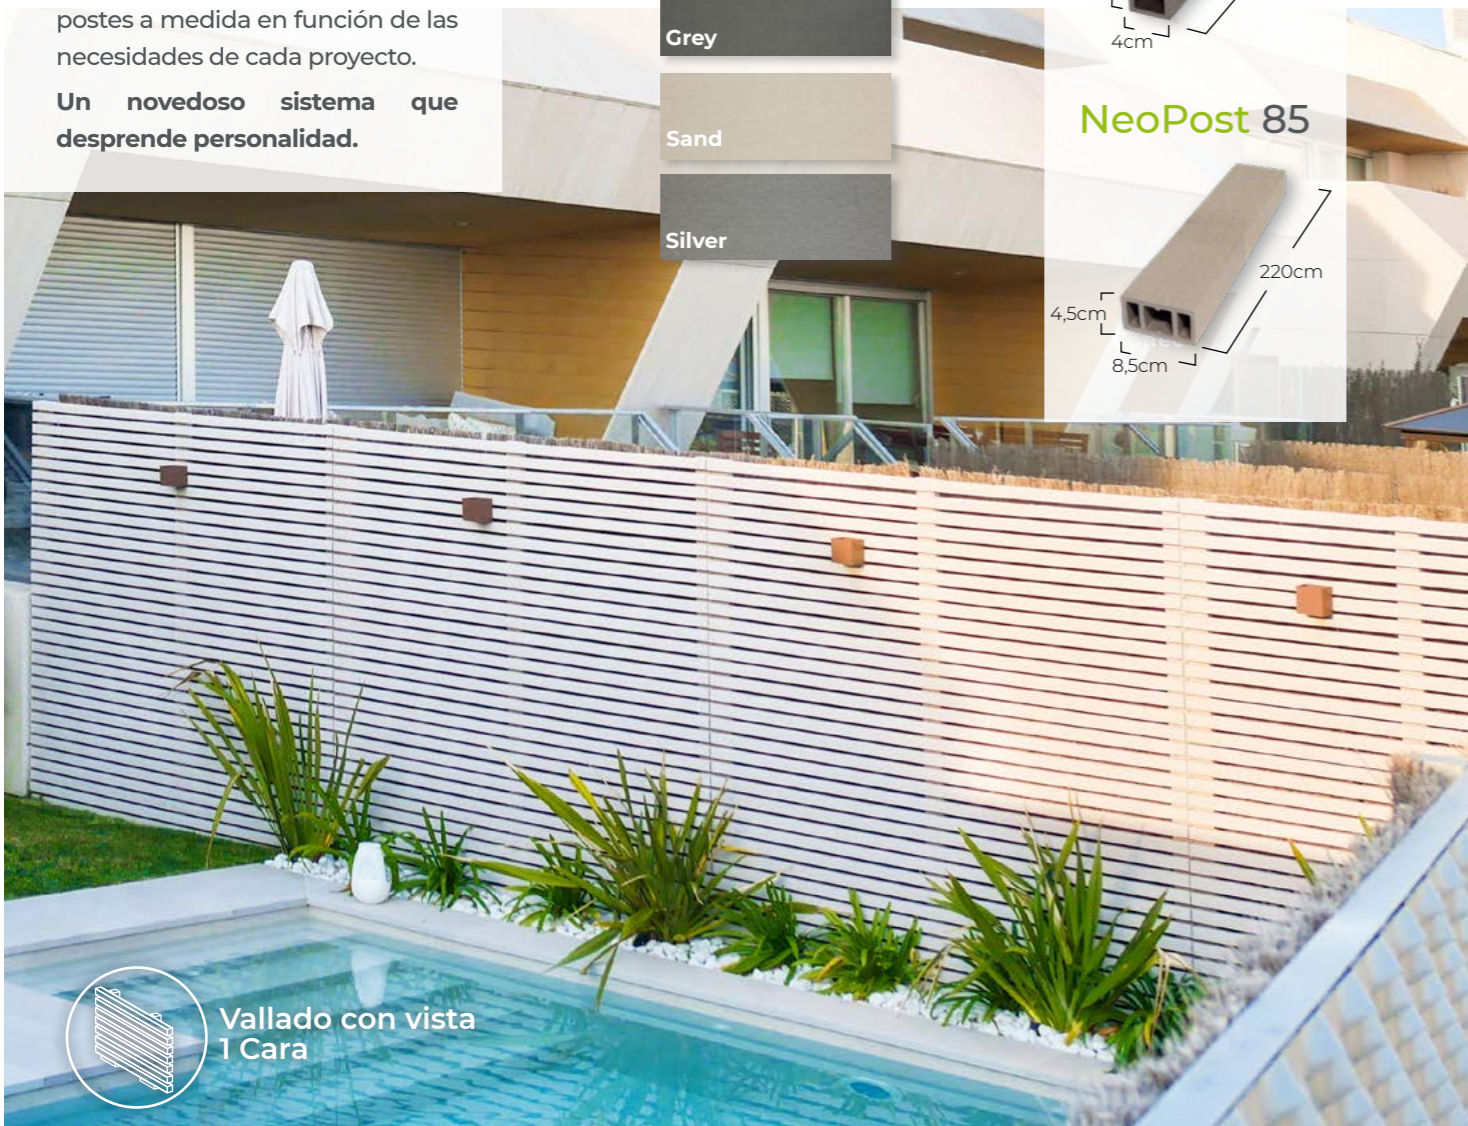

COLORES DISPONIBLES

TAMAÑOS DISPONIBLES

NeoPost 40

NeoPost 85

Fachada Ventilada

Tramo  
**NeoPost**  
Horizontal

*Lo último en  
diseño de vallados*

Vallado versátil que permite adaptar la separación entre postes a medida en función de las necesidades de cada proyecto.

Un novedoso sistema que desprende personalidad.

COLORES DISPONIBLES

Wood

Coffee

Grey

Sand

Silver

TAMAÑOS DISPONIBLES

NeoPost 40

NeoPost 85

Vallado con vista  
1 Cara

Tramo  
**NeoPost**  
Vertical

*Diseño exclusivo  
y moderno*

Paneles vertical con sistema tubular que permite cualquier separación entre postes.

El vallado amoldable a las características de cualquier proyecto.

NeoPost 85

Vallado con vista  
1 ó 2 Caras

Tramo  
**NeoMeck**  
*La belleza de lo esencial.*

Vallado a dos caras ligero y funcional que representa lo esencial. La separación entre lamas permite el paso del viento.