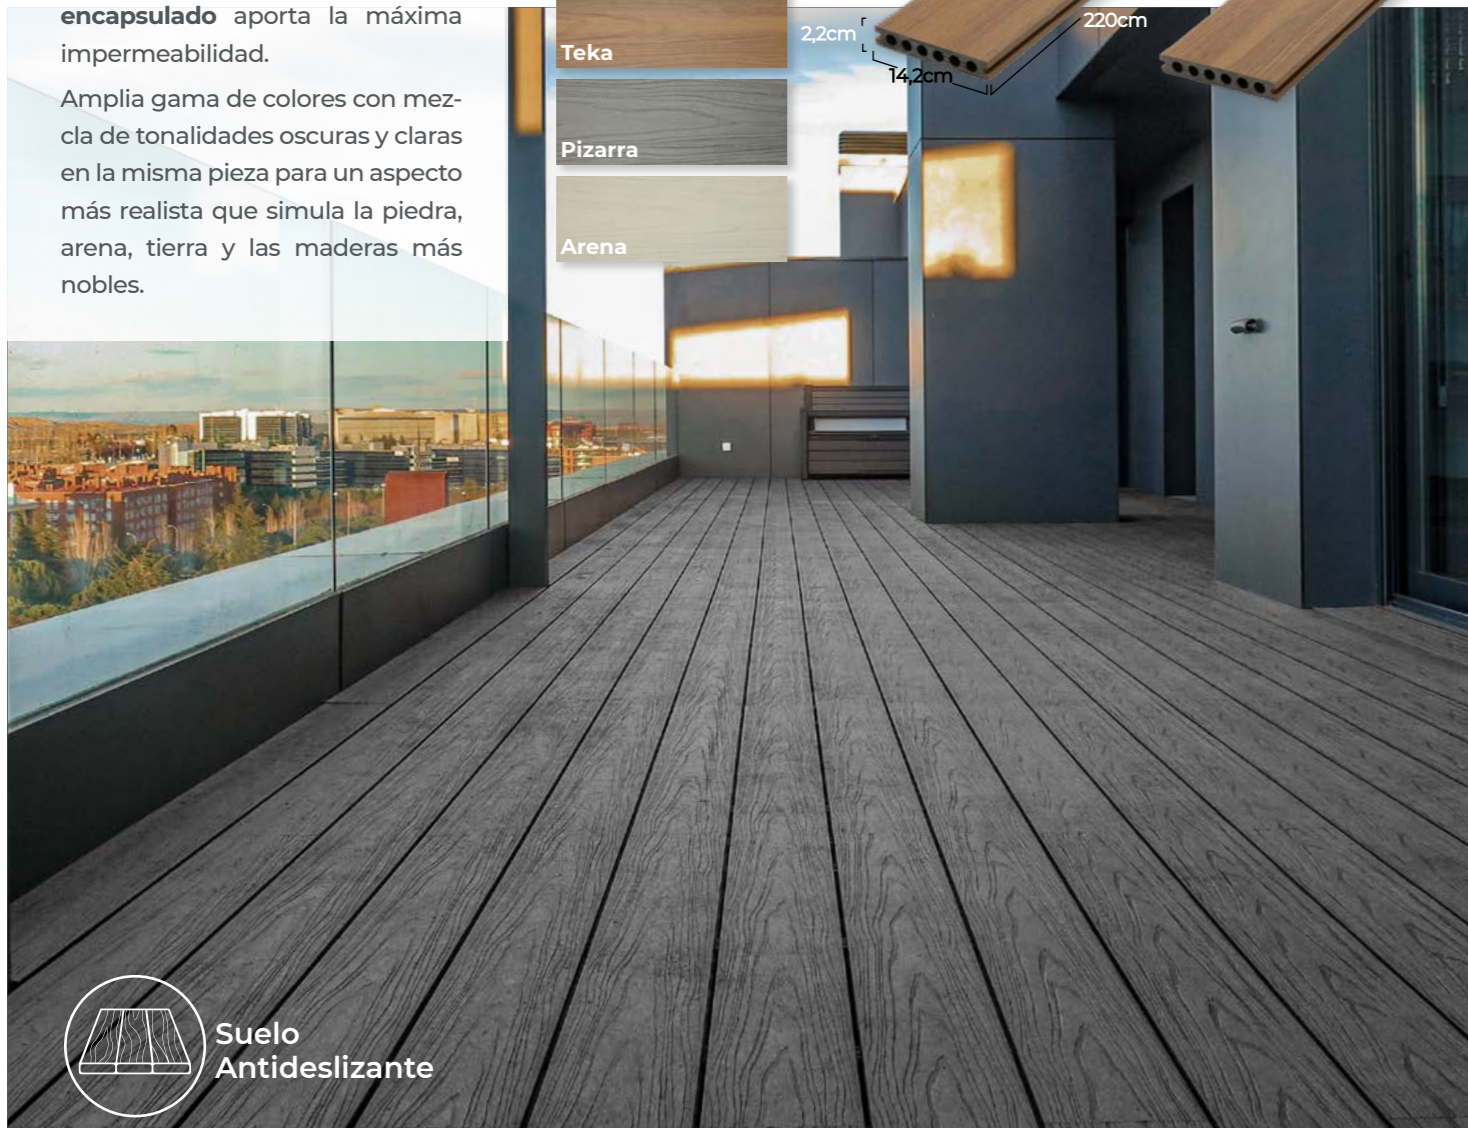

NATURALIDAD IMPERMEABLE

Superficie no porosa con acabados veteados efecto madera natural.

Cara lisa

Cara veteada