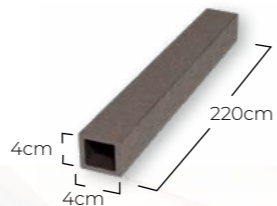

NeoPost 40

NeoPost 85

Vallado con vista  
1 Cara

Tramo  
**NeoPost**  
Vertical

*Diseño exclusivo  
y moderno*

Paneles vertical con sistema tubular que permite cualquier separación entre postes.

El vallado amoldable a las características de cualquier proyecto.