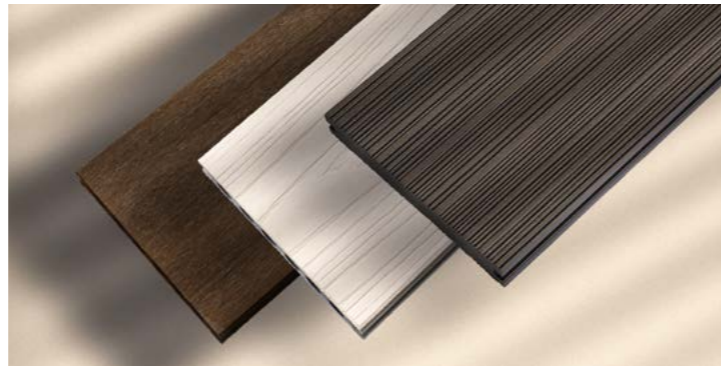

Muestras gratuitas.

Ponemos a tu disposición muestras gratuitas de nuestros materiales para que puedas comprobar qué modelo encaja mejor en tu proyecto.