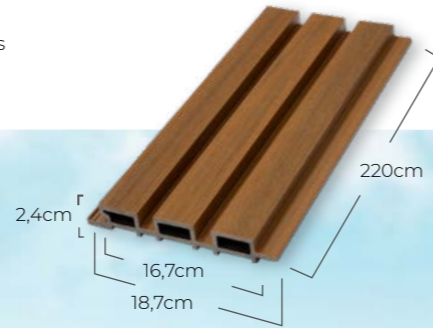

COLORES DISPONIBLES

SISTEMA DE FACHADA VENTILADA

Lamas solapadas de fácil montaje. Superficie útil una vez instalada de 15,7 cm.

# NeoPanel

*Fachadas con patillería*

Sistema de lamas solapadas con acabado encapsulado de baja porosidad. También disponible en tonos mezclados no encapsulados. Un diseño tubular espectacular y actual que no deja indiferente.

Tonalidades madera y pizarra que se adaptan a todos los diseños.

COLORES DISPONIBLES

SISTEMA DE FACHADA VENTILADA

Lamas solapadas de fácil montaje. Superficie útil una vez instalada de 16,7 cm.

Fachada Ventilada