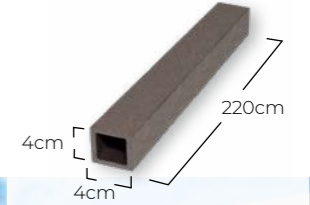

TAMAÑOS DISPONIBLES

NeoPost 40