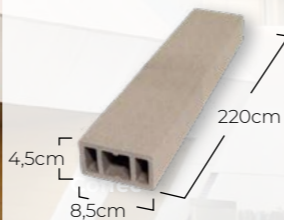

Vallado con vista
1 Cara

Tramo
NeoPost
Vertical

*Diseño exclusivo
y moderno*

Paneles vertical con sistema tubular que permite cualquier separación entre postes.

El vallado amoldable a las características de cualquier proyecto.

COLORES DISPONIBLES

Wood

Coffee

Grey

Sand

Silver