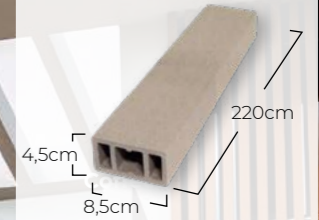

COLORES DISPONIBLES

TAMAÑOS DISPONIBLES

NeoPost 40

NeoPost 85

Fachada Ventilada

Tramo  
**NeoPost**  
Horizontal

*Lo último en  
diseño de vallados*

Vallado versátil que permite adaptar la separación entre postes a medida en función de las necesidades de cada proyecto.