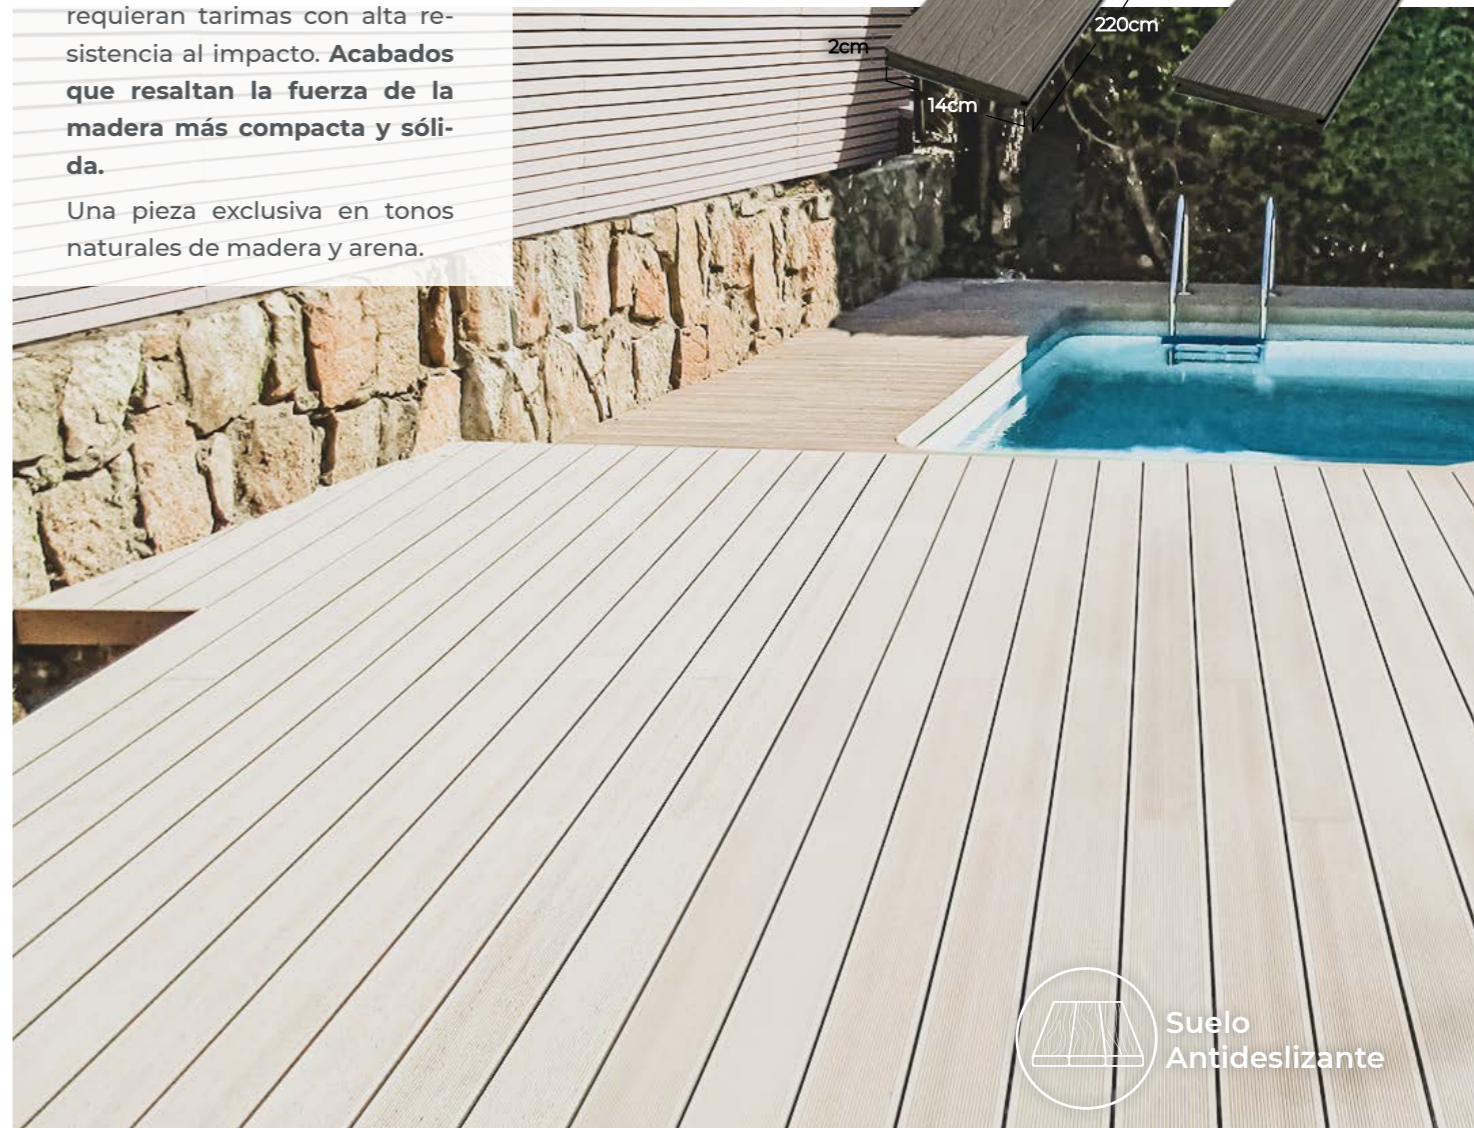

COLORES DISPONIBLES

TRADICIONAL Y VANGUARDISTA

Impactante efecto veteado de madera natural por una cara y acabado lineal moderno por la otra.

Cara veteada

Cara ranurada